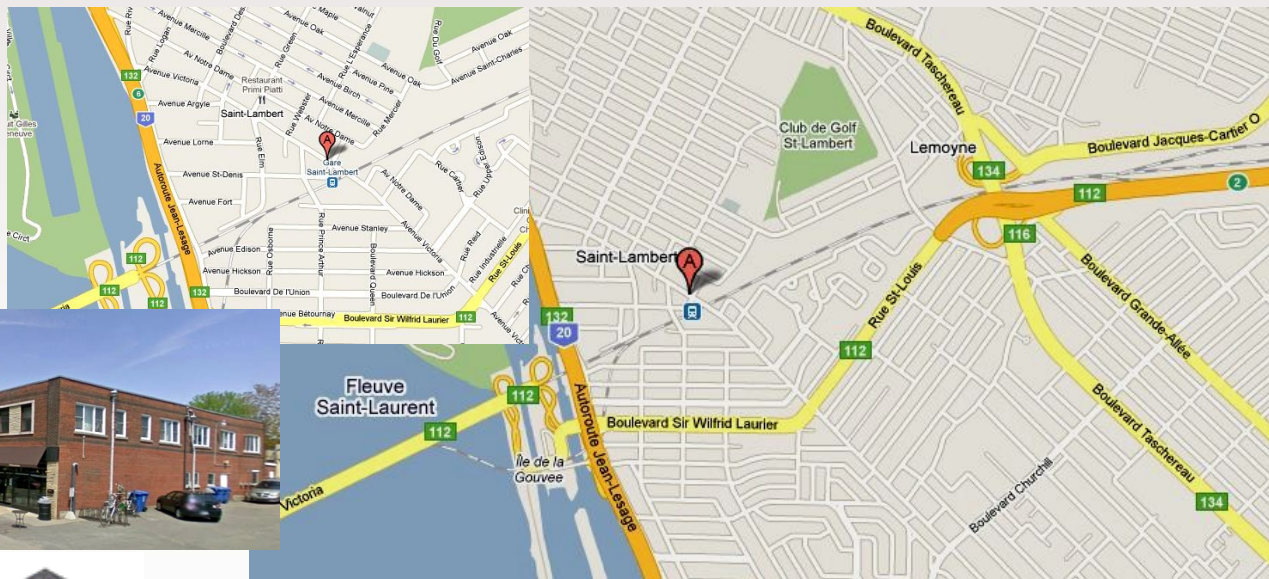

IMMOCRÉDIT INC
Courtier immobilier agréé

6300, Avenue Auteuil, bureau 525, Brossard, QC J4Z 3P2

Tél : 450-671-6300 Fax : 450-671-2590

Michel Chotard, *courtier immobilier affilié*

Immocrédit inc., *agence immobilière*

Ligne directe : **514-993-5900**

Courriel : mchotard@immocredit.ca